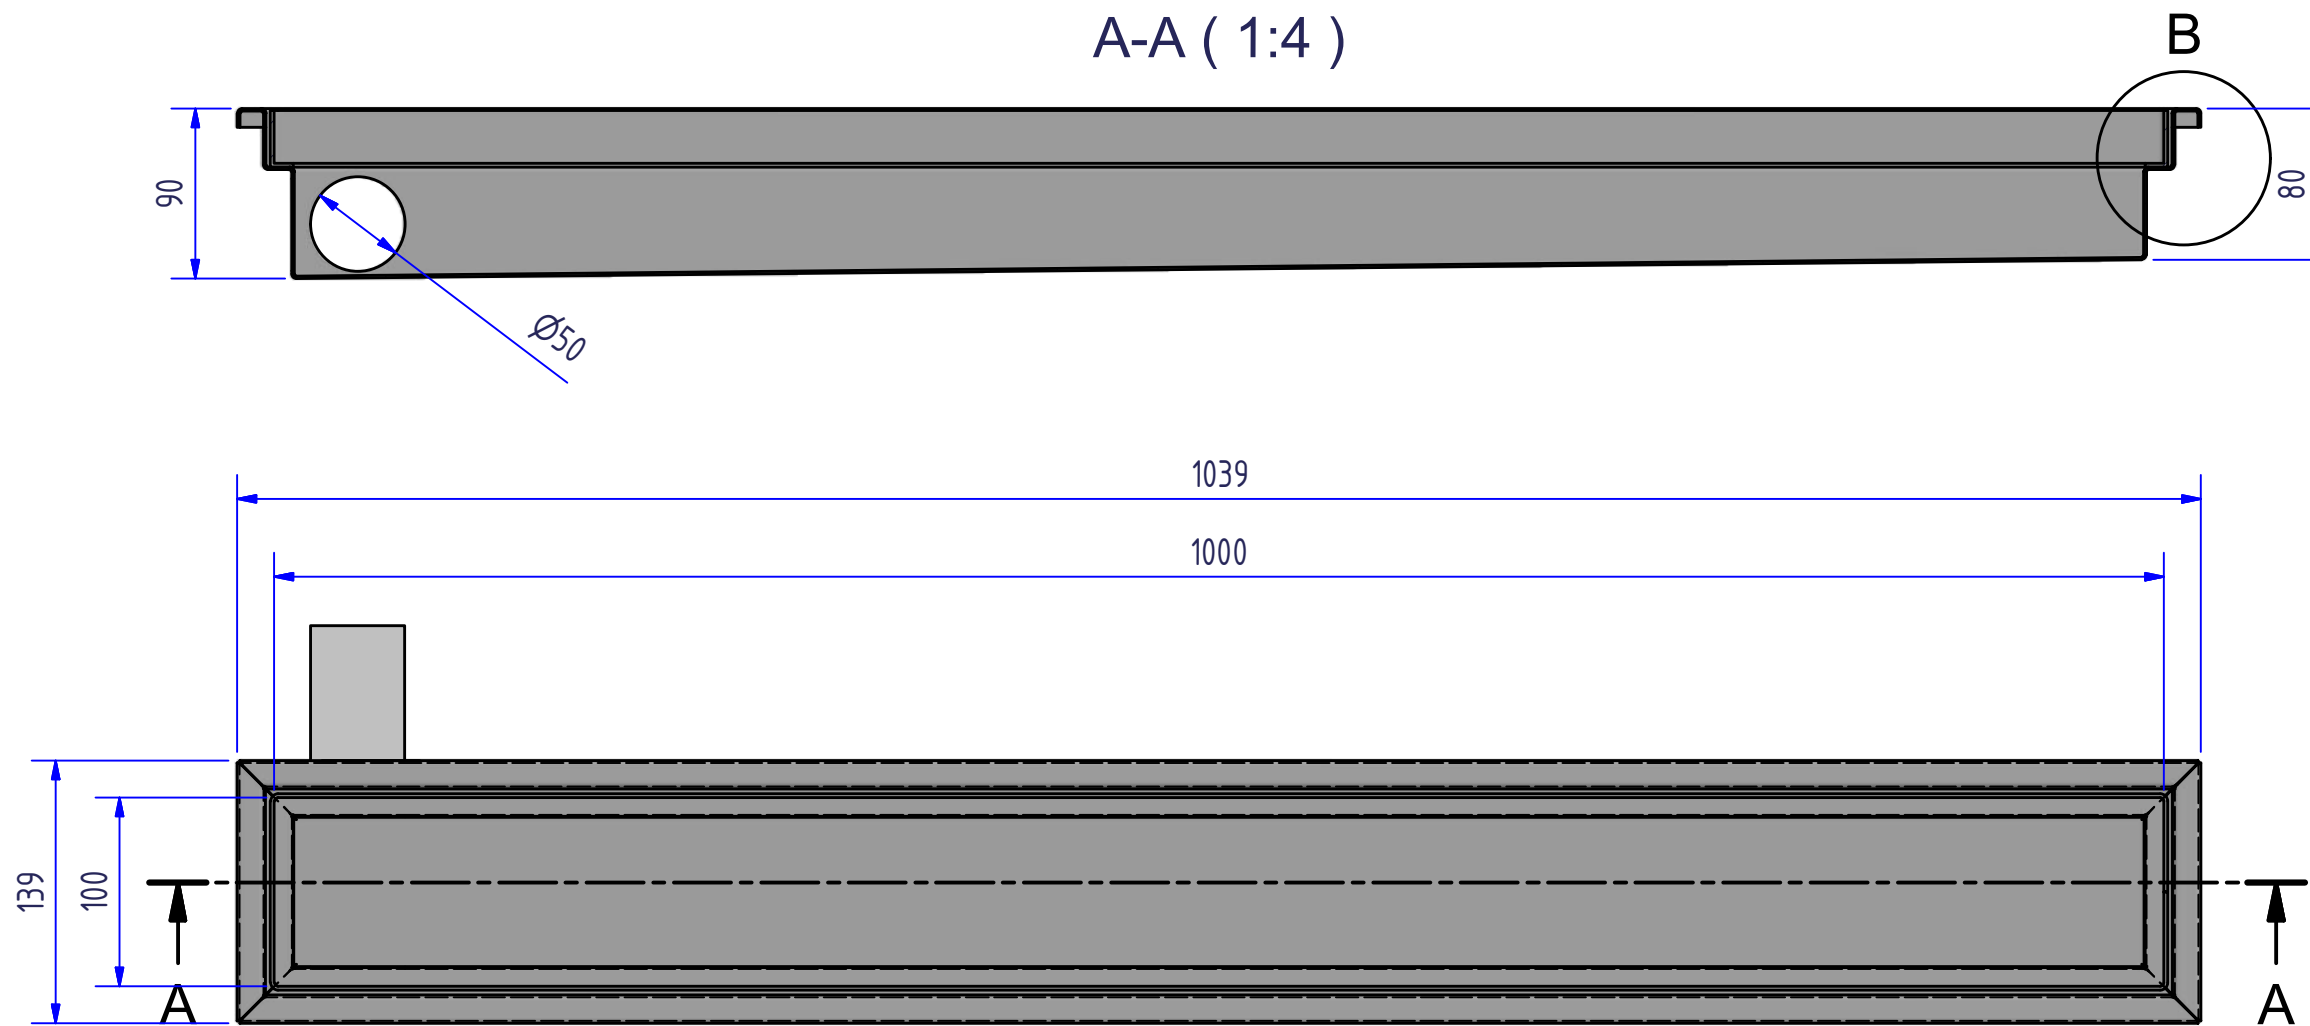

Kynnyskaivon poistoputken lähtösuunta ja paikka valitaan tarpeen mukaan.

Kynnyskaivot voidaan varustella perinteisillä ruuturitulöillä tai kuvioituilla erikoisritilöillä, jolloin hyllykorkeus on kuvasta poiketen 21mm.