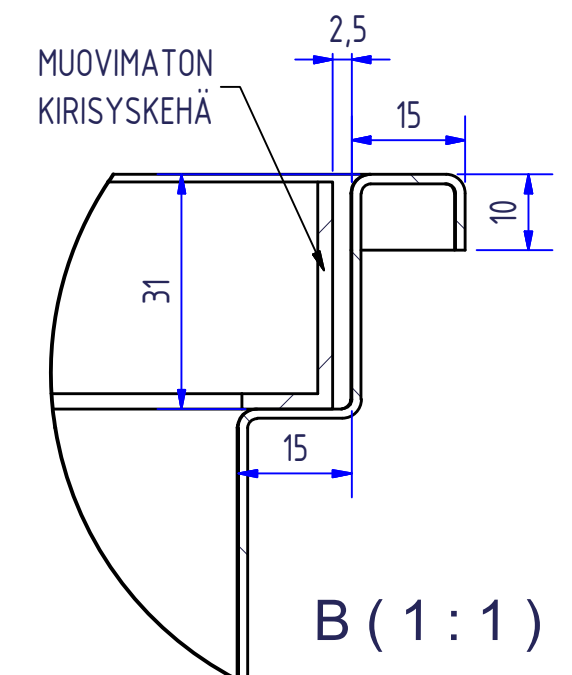

Kynnyskaivon poistoputken lähtösuunta ja paikka valitaan tarpeen mukaan.

Kynnyskaivot voidaan varustella perinteisillä ruuturitulöillä tai kuvioituilla erikoisritilöillä, jolloin hyllykorkeus on kuvasta poiketen 21mm.