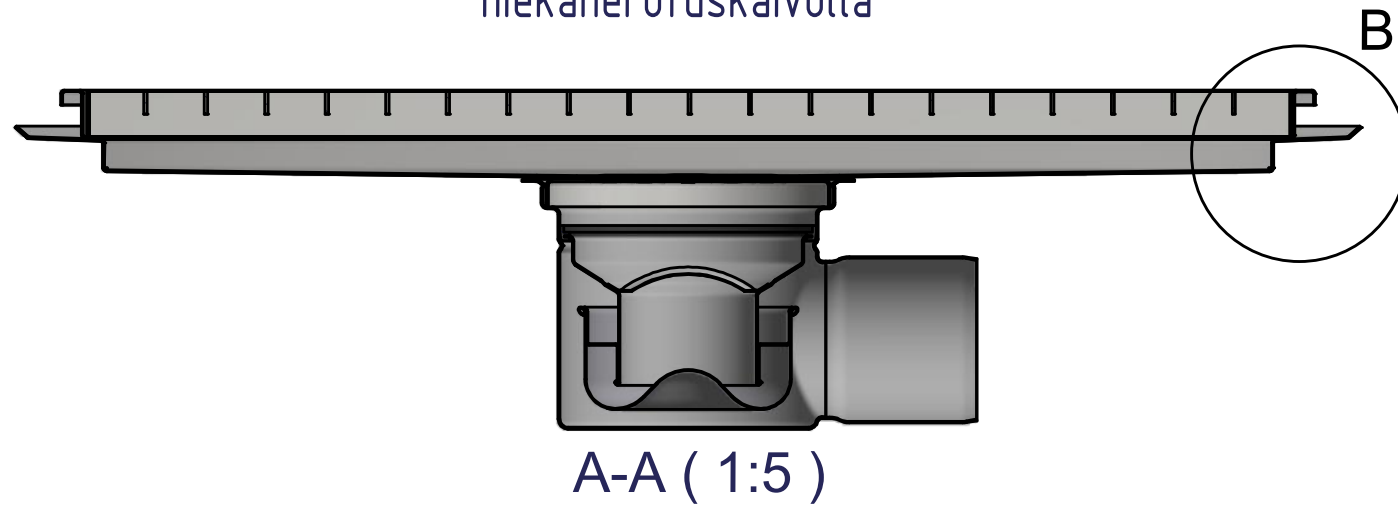

Allas sekä ritilä(t) valmistetaan asiakkaan toiveiden mukaan.
 Allas voidaan varustaa lattiakaivolla, pönttökaivolla tai
 hiekanerotuskaivolla

MASSALATTIA LVI3314651
 LAATTALATTIALLE LVI3314608

POS.	PIRUSTUS NRO.	KUVAUS, NIMITYS...	KPL	MATERIAALI	HUOM.
LATTIA-ALLAS MASSA-/ LAATTALATTIALLE				MITTAKAAVA A3	PIRTÄNYT / PVM. 27.11.2017
				PAINO (kg)	TARKASTANUT / PVM.
				HYVÄKSYNYT / PVM.	
				TIEDOSTO: ALLAS_MASSALATTIALLE_1.iam	PIRUSTUS NRO. VERSIO