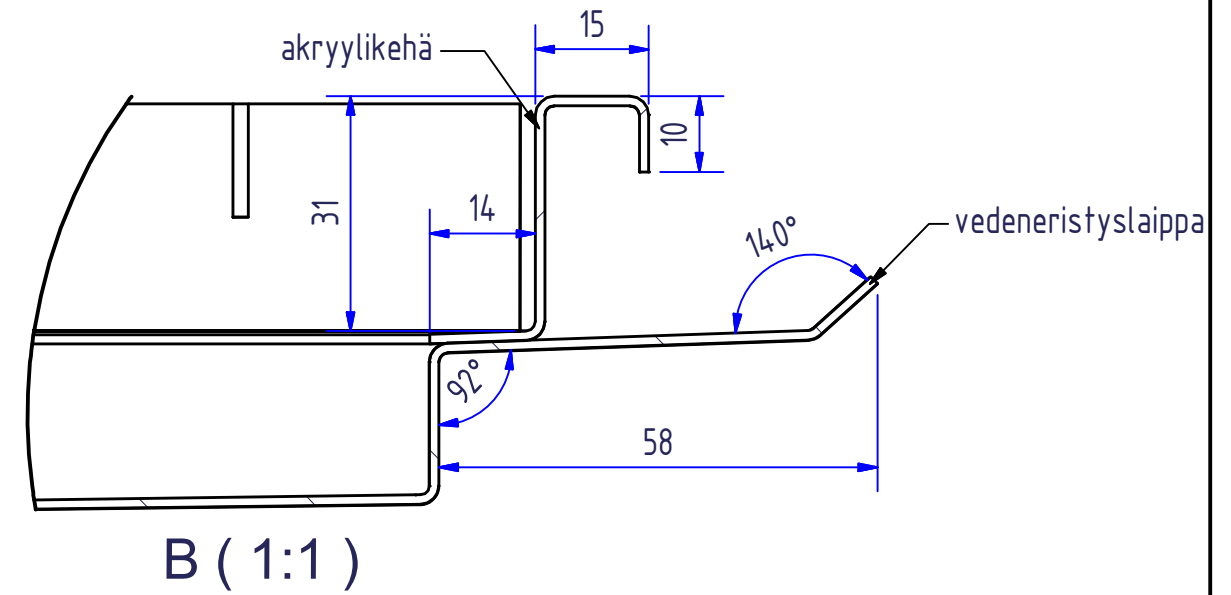

Allas sekä ritilä(t) valmistetaan asiakkaan toiveiden mukaan.
 Allas voidaan varustaa lattiakaivolla, pönttökaivolla tai
 hiekanerotuskaivolla

MASSALATTIA LVI3314651
 LAATTALATTIALLE LVI3314608

POS.	PIRUSTUS NRO.	KUVAUS, NIMITYS...	KPL	MATERIAALI	HUOM.
LATTIA-ALLAS MASSA-/ LAATTALATTIALLE				MITTAKAAVA A3	PIRTÄNYT / PVM. 27.11.2017
				PAINO (kg)	TARKASTANUT / PVM.
				HYVÄKSYNYT / PVM.	
				TIEDOSTO: ALLAS_MASSALATTIALLE_1.iam	PIRUSTUS NRO. VERSIO