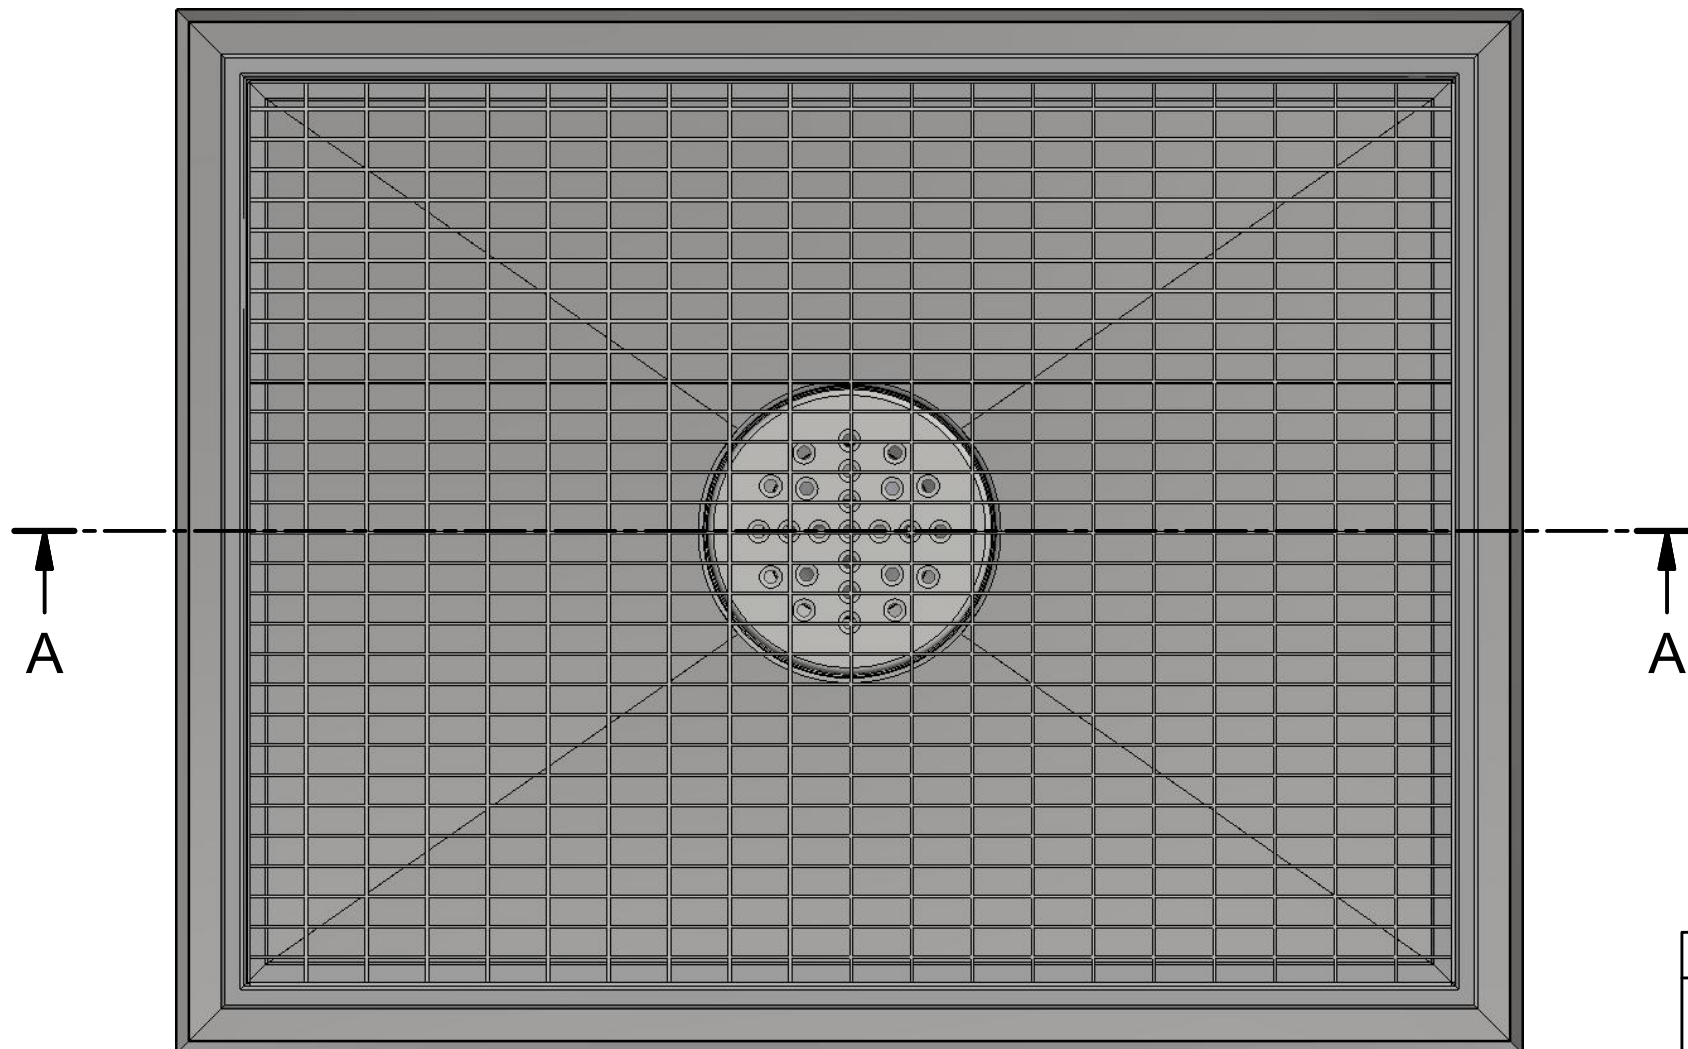

Allas sekä ritilä(t) valmistetaan asiakkaan toiveiden mukaan.
 Allas voidaan varustaa lattiakaivolla, pönttökaivolla tai
 hiekanerotuskaivolla

MASSALATTIA LVI3314651
 LAATTALATTIALLE LVI3314608

POS.	PIRUSTUS NRO.	KUVAUS, NIMITYS...	KPL	MATERIAALI	HUOM.
LATTIA-ALLAS MASSA-/ LAATTALATTIALLE				MITTAKAAVA A3	PIRTÄNYT / PVM. 27.11.2017
				PAINO (kg)	TARKASTANUT / PVM.
				HYVÄKSYNYT / PVM.	
				TIEDOSTO: ALLAS_MASSALATTIALLE_1.iam	PIRUSTUS NRO. VERSIO