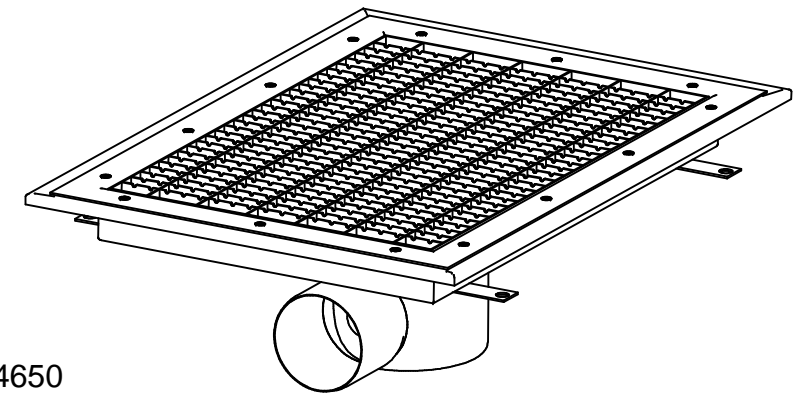

ALLAS PROFILI

LVI 3314650

TUOTENRO: AB012165

Lattia-allas Altromatto	KOKONAISPAIND N/A	PVM 21.6.2012	LITTYY / PROJEKTI / TYÖNRO	
	MATERIAALI	SUUNNITTELIJA	OSALUETTELO	
LAMPPIKOTIE 2 77600 SUONENKOKI TEL. +358 17 2511 941 FAX. +358 17 2511 949 WWW.STAINLESSTEAM.FI		SIVU 1/1	PIRUSTUS NRO.	REVISIO

SIVU
1/1

PIRUSTUS NRO.
REVISIO