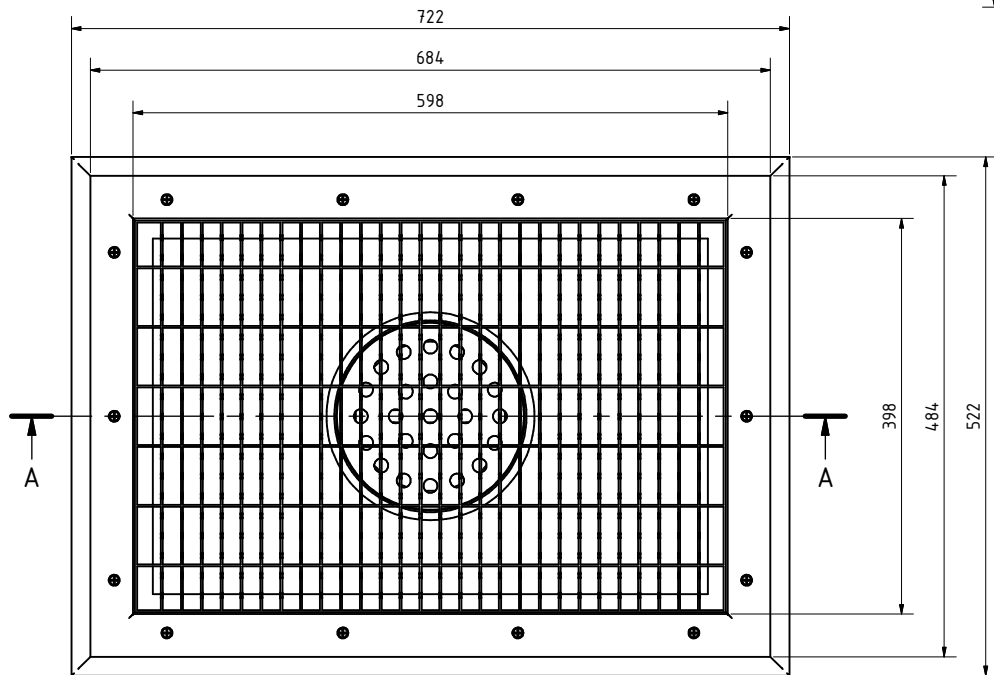

LVI 3314650

TUOTENRO: AB012165

Lattia-allas Altromatto	KOKONAISPAIND N/A	PVM 21.6.2012	LITTYY / PROJEKTI / TYÖNRO	
	MATERIAALI	SUUNNITTELIJA	OSALUETTELO	
LAMPPIKOTIE 2 77600 SUONENKOKI TEL. +358 17 2511 941 FAX. +358 17 2511 949 WWW.STAINLESSTEAM.FI		SIVU 1/1	PIRUSTUS NRO.	REVISIO

SIVU
1/1

PIRUSTUS NRO.
REVISIO