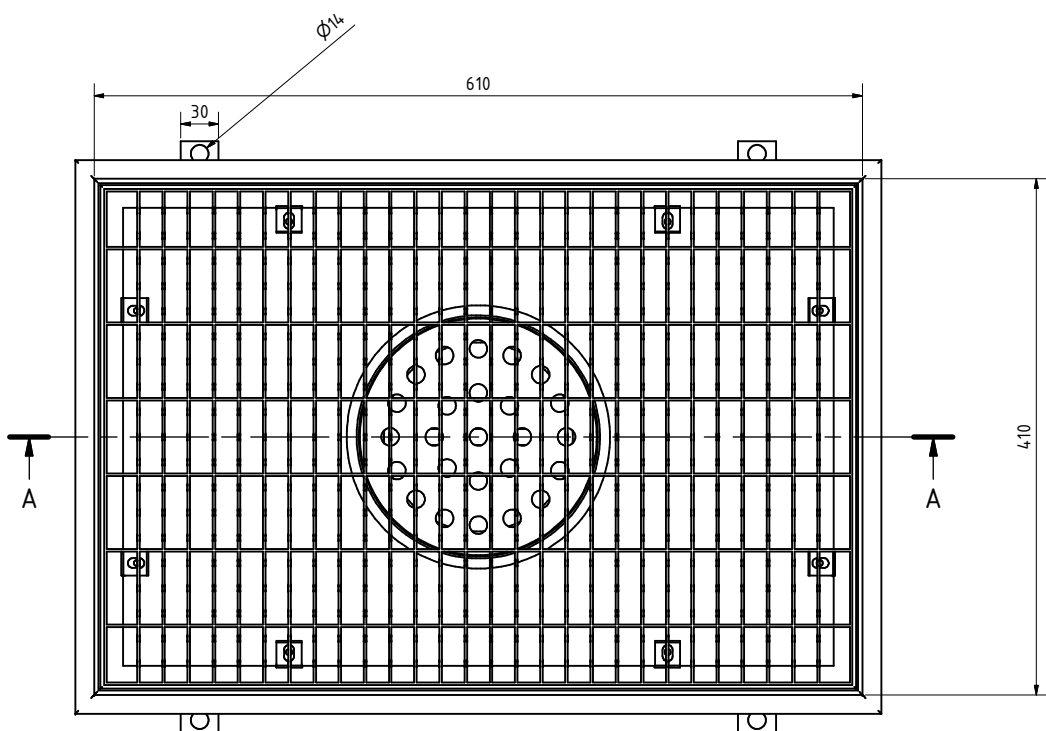

Kierre M6 ALLAS PROFIIILI

LVI 3314609
TUOTENRO: AB010133

Lattia-allas Muovimatto	KOKONAISPAINO N/A	PVM 19.6.2012	LIITTYY / PROJEKTI / TYÖNRO	
	MATERIAALI	SUUNNITTELIJA	OSALUETTELO	
 LAMPIKOTIE 2 77600 SUONENKOKI TEL. +358 17 2511 941 FAX. +358 17 2511 949 WWW.STAINLESSTEAM.FI	 SIVU 1/1	PIIRUSTUS NRO.	REVISIO	